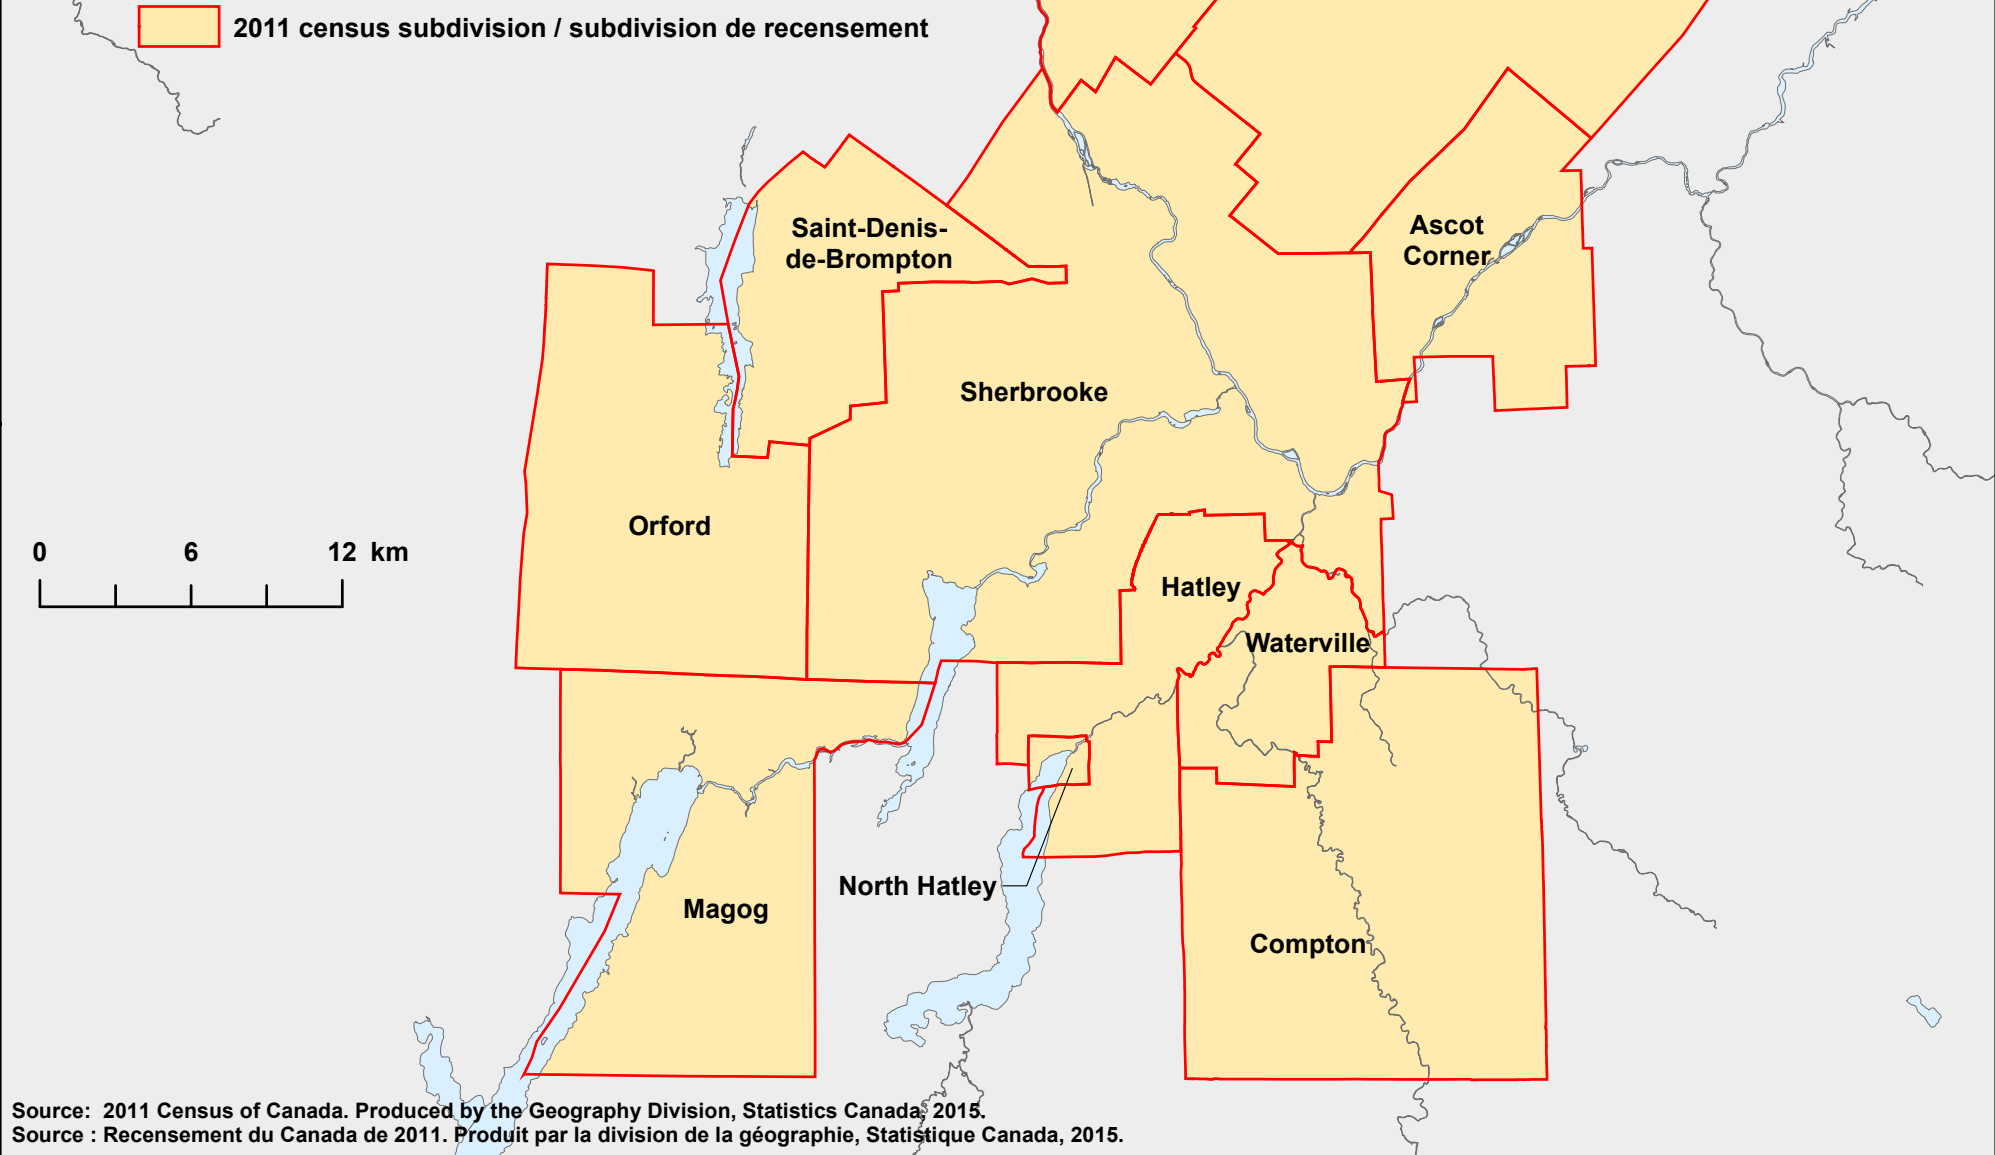

Sherbrooke

Census metropolitan area

Région métropolitaine de recensement

2011

Source: 2011 Census of Canada. Produced by the Geography Division, Statistics Canada, 2015.
Source : Recensement du Canada de 2011. Produit par la division de la géographie, Statistique Canada, 2015.