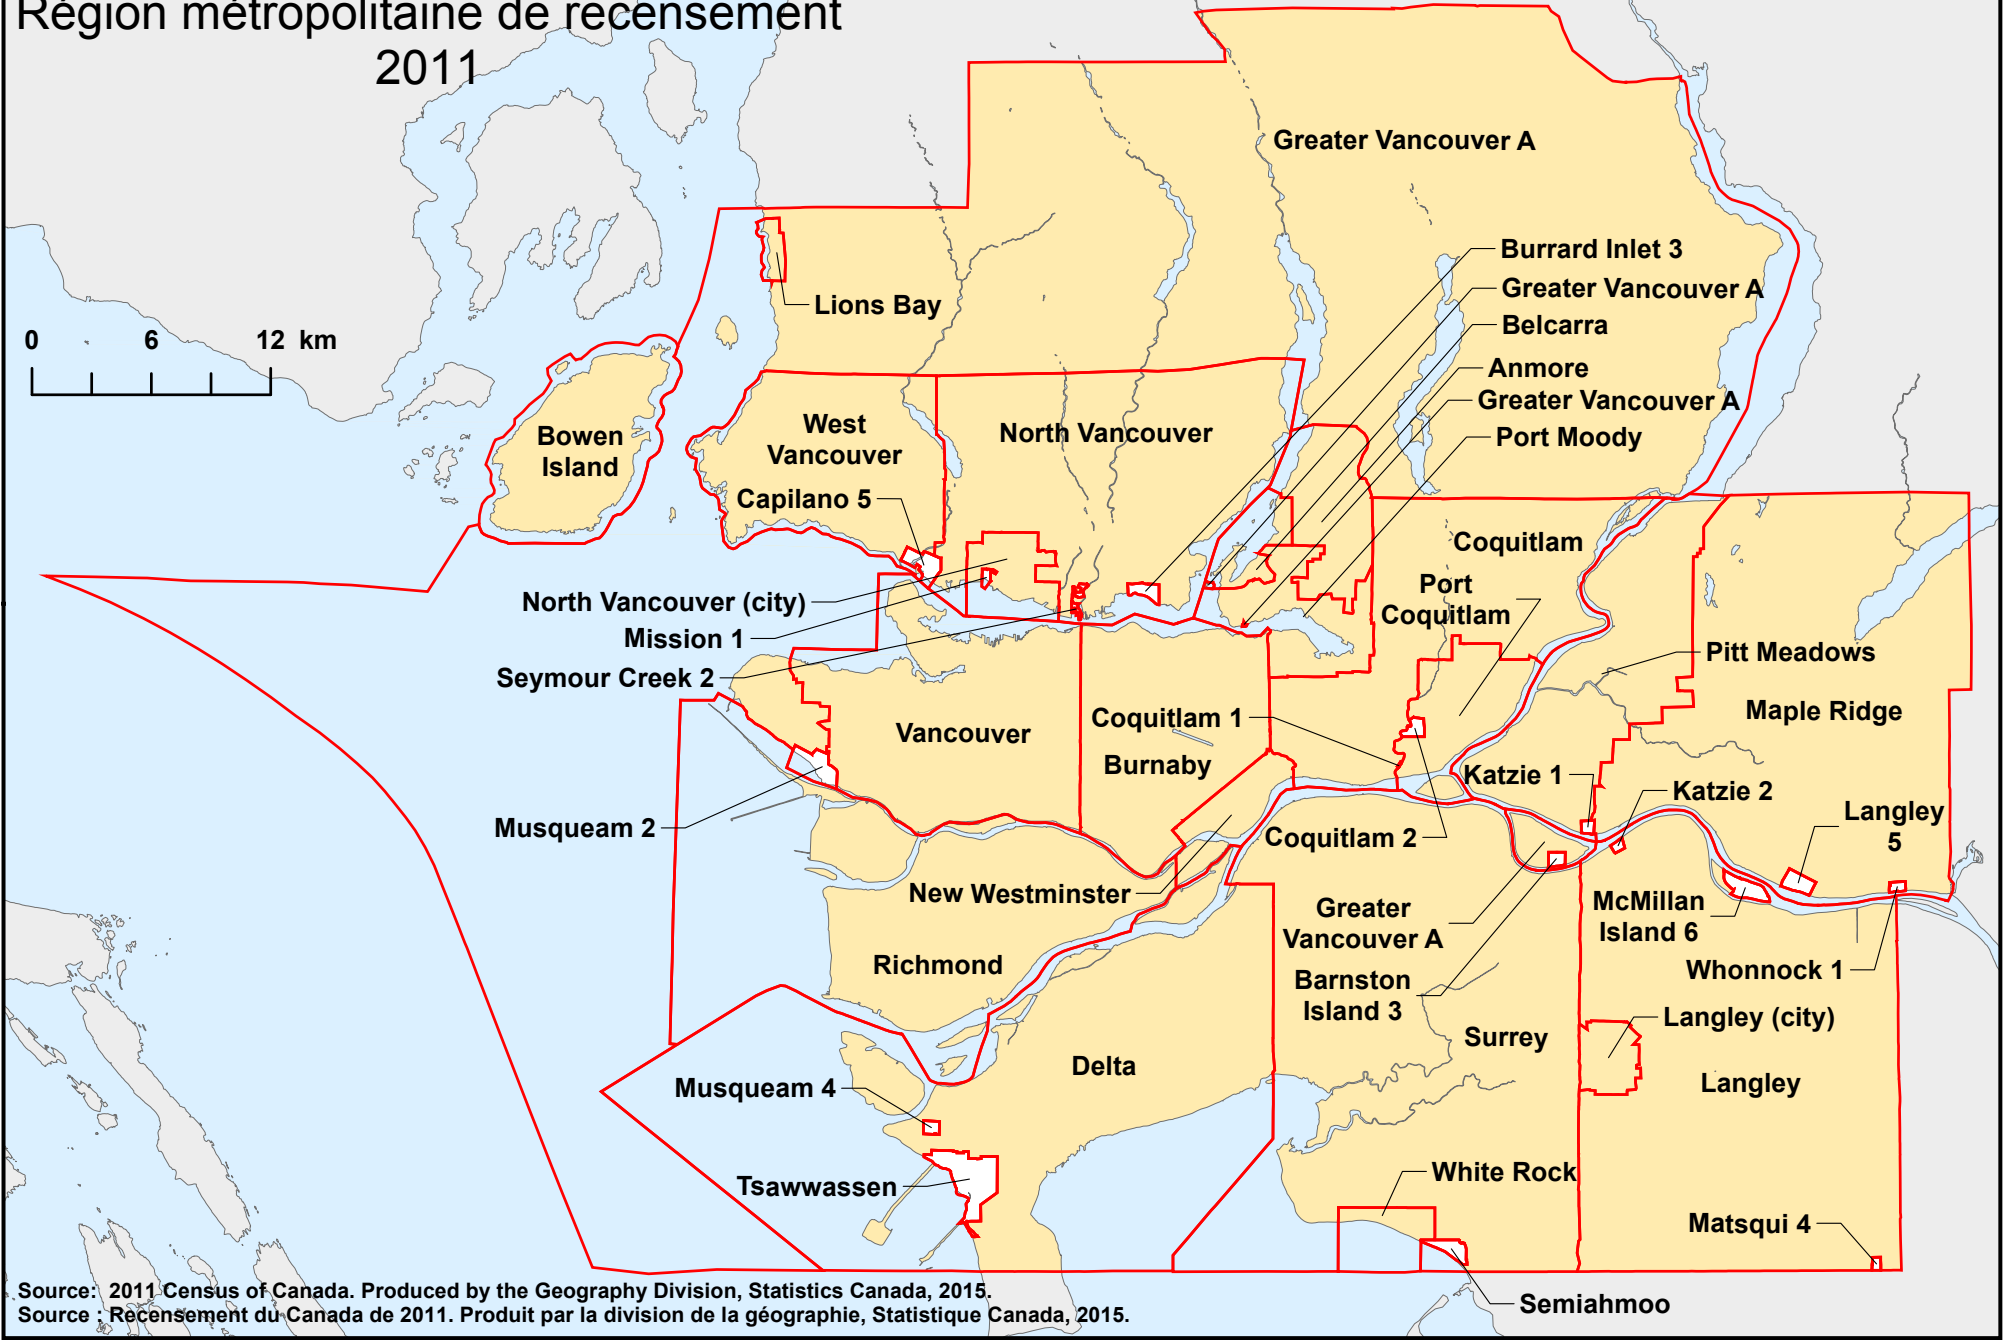

Vancouver

Census metropolitan area

Région métropolitaine de recensement

2011

- 2011 census subdivision / subdivision de recensement
- Out of scope / hors du champ d'enquête

Source: 2011 Census of Canada. Produced by the Geography Division, Statistics Canada, 2015.
 Source : Recensement du Canada de 2011. Produit par la division de la géographie, Statistique Canada, 2015.