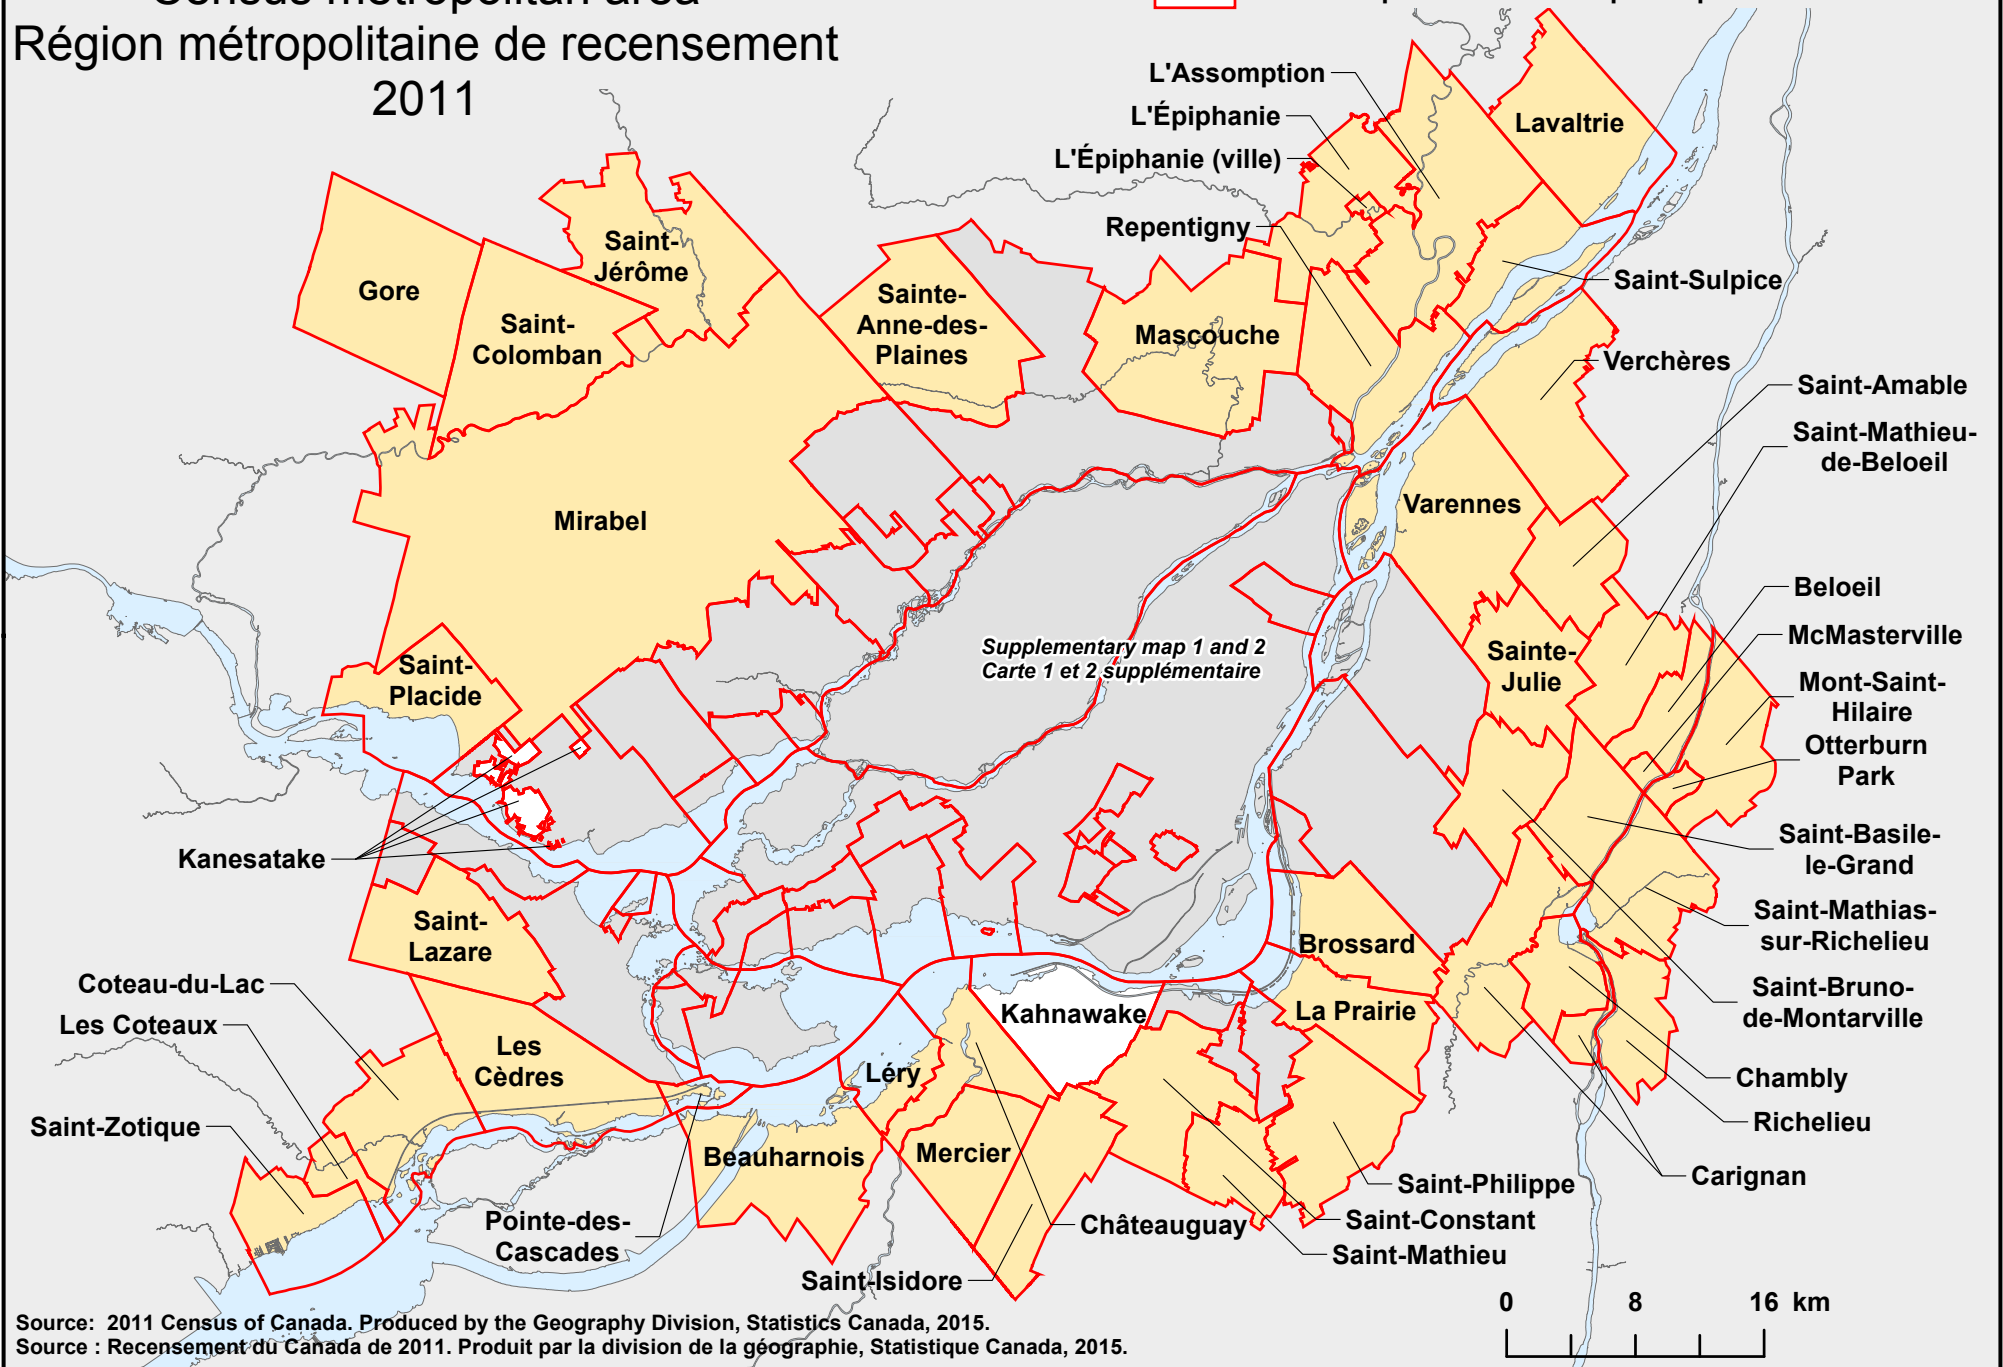

Montréal

Census metropolitan area

Région métropolitaine de recensement

2011

- 2011 census subdivision / subdivision de recensement
- Out of scope / hors du champ d'enquête

Source: 2011 Census of Canada. Produced by the Geography Division, Statistics Canada, 2015.
 Source : Recensement du Canada de 2011. Produit par la division de la géographie, Statistique Canada, 2015.