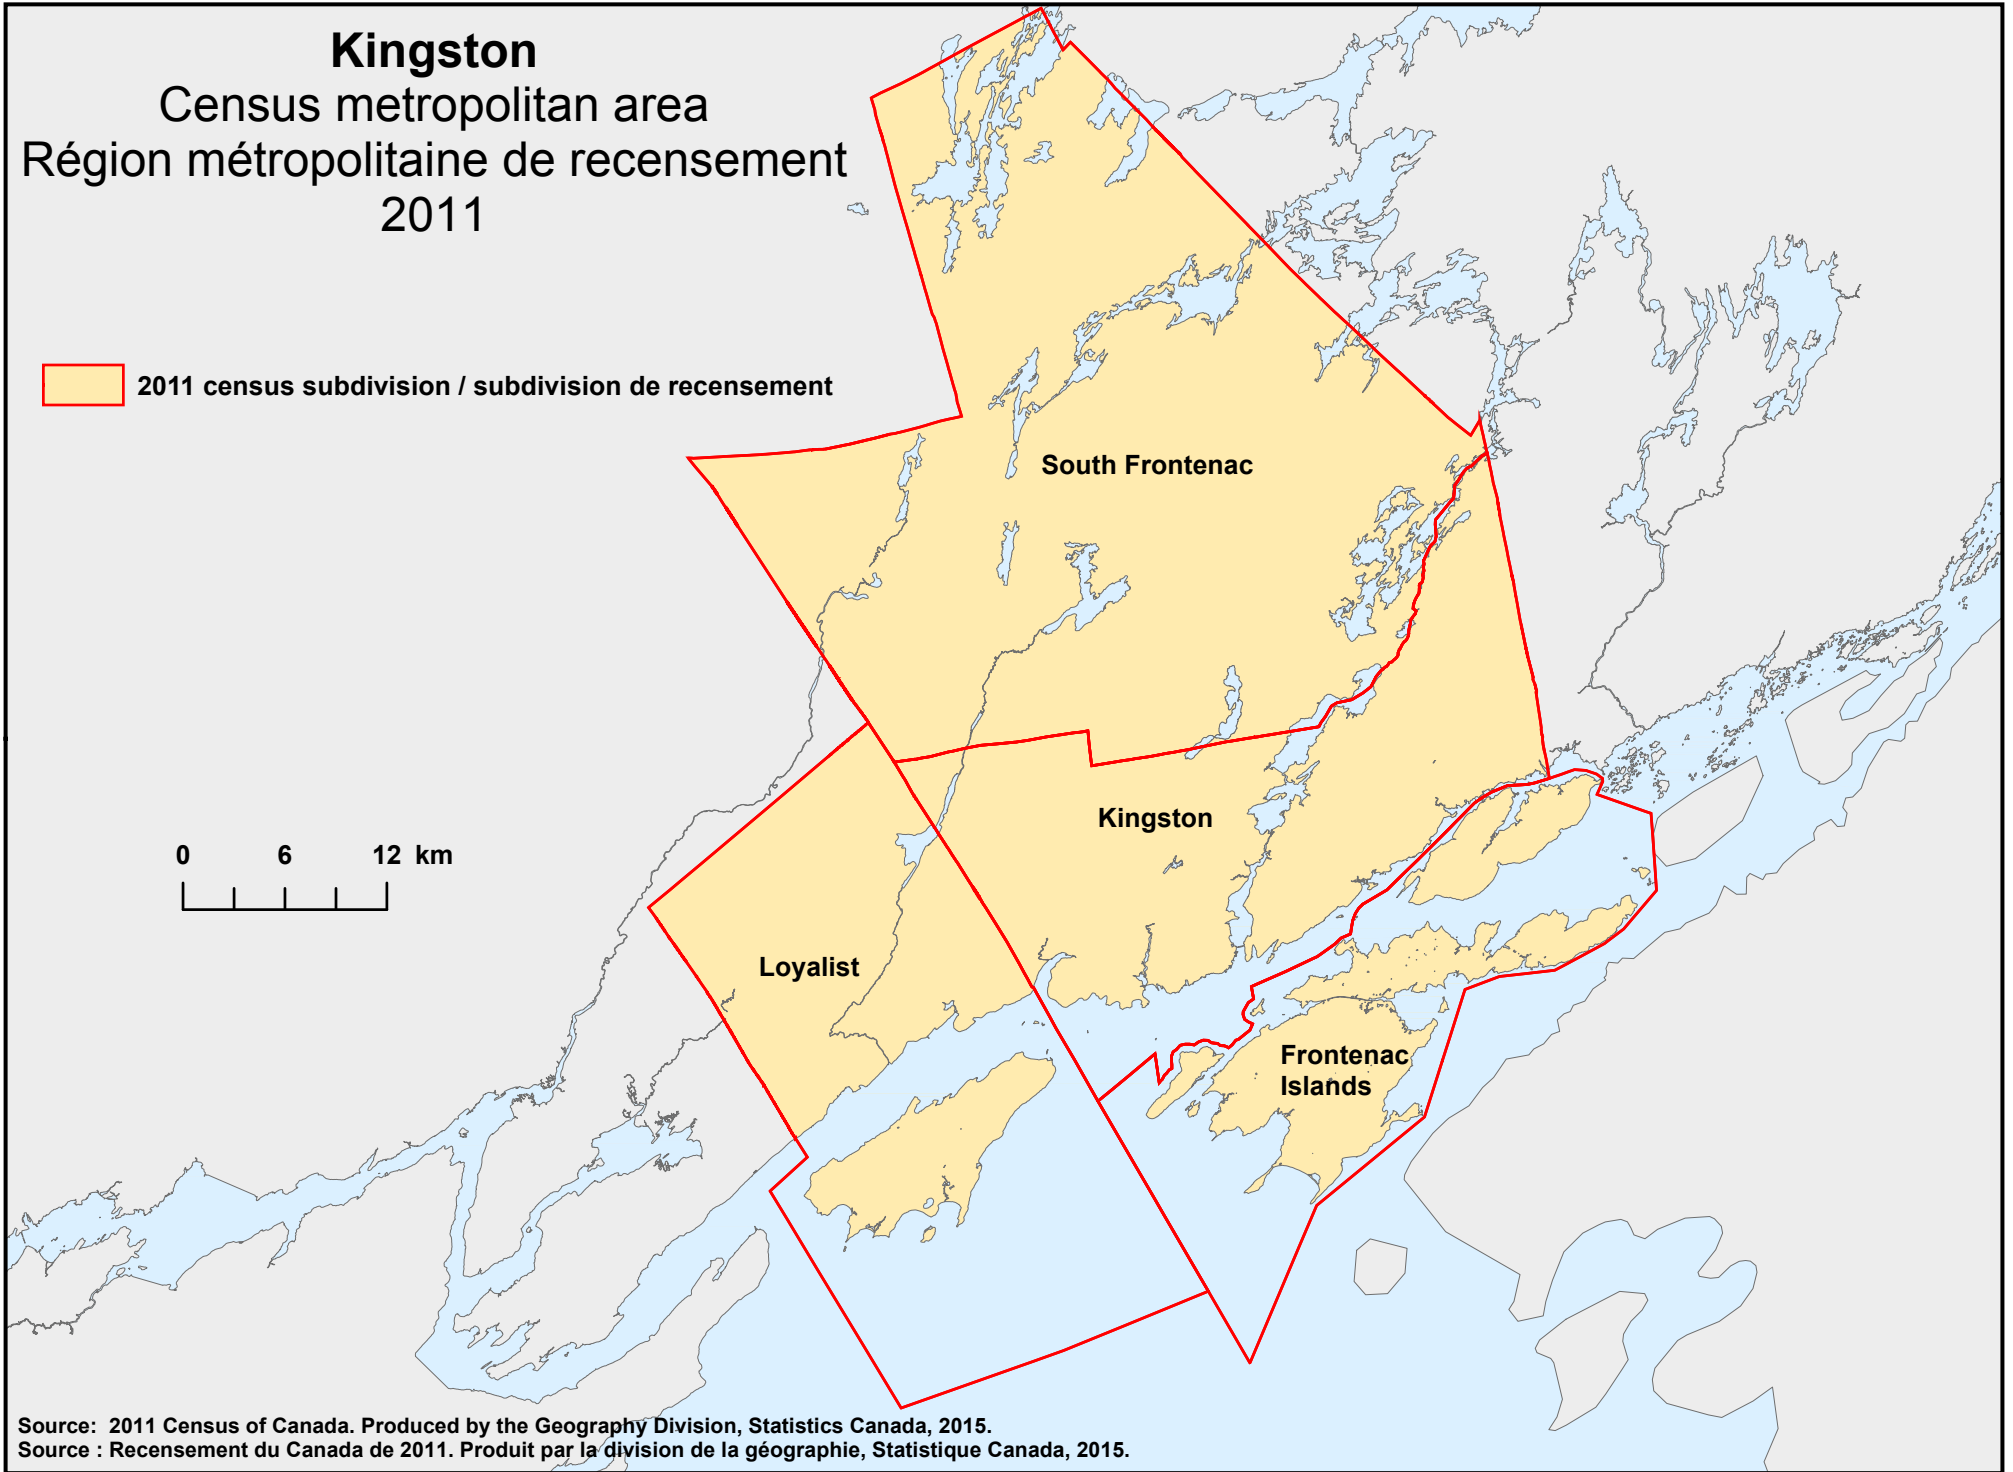

# Kingston

Census metropolitan area  
Région métropolitaine de recensement  
2011

 2011 census subdivision / subdivision de recensement

0 6 12 km  

Source: 2011 Census of Canada. Produced by the Geography Division, Statistics Canada, 2015.  
Source : Recensement du Canada de 2011. Produit par la division de la géographie, Statistique Canada, 2015.