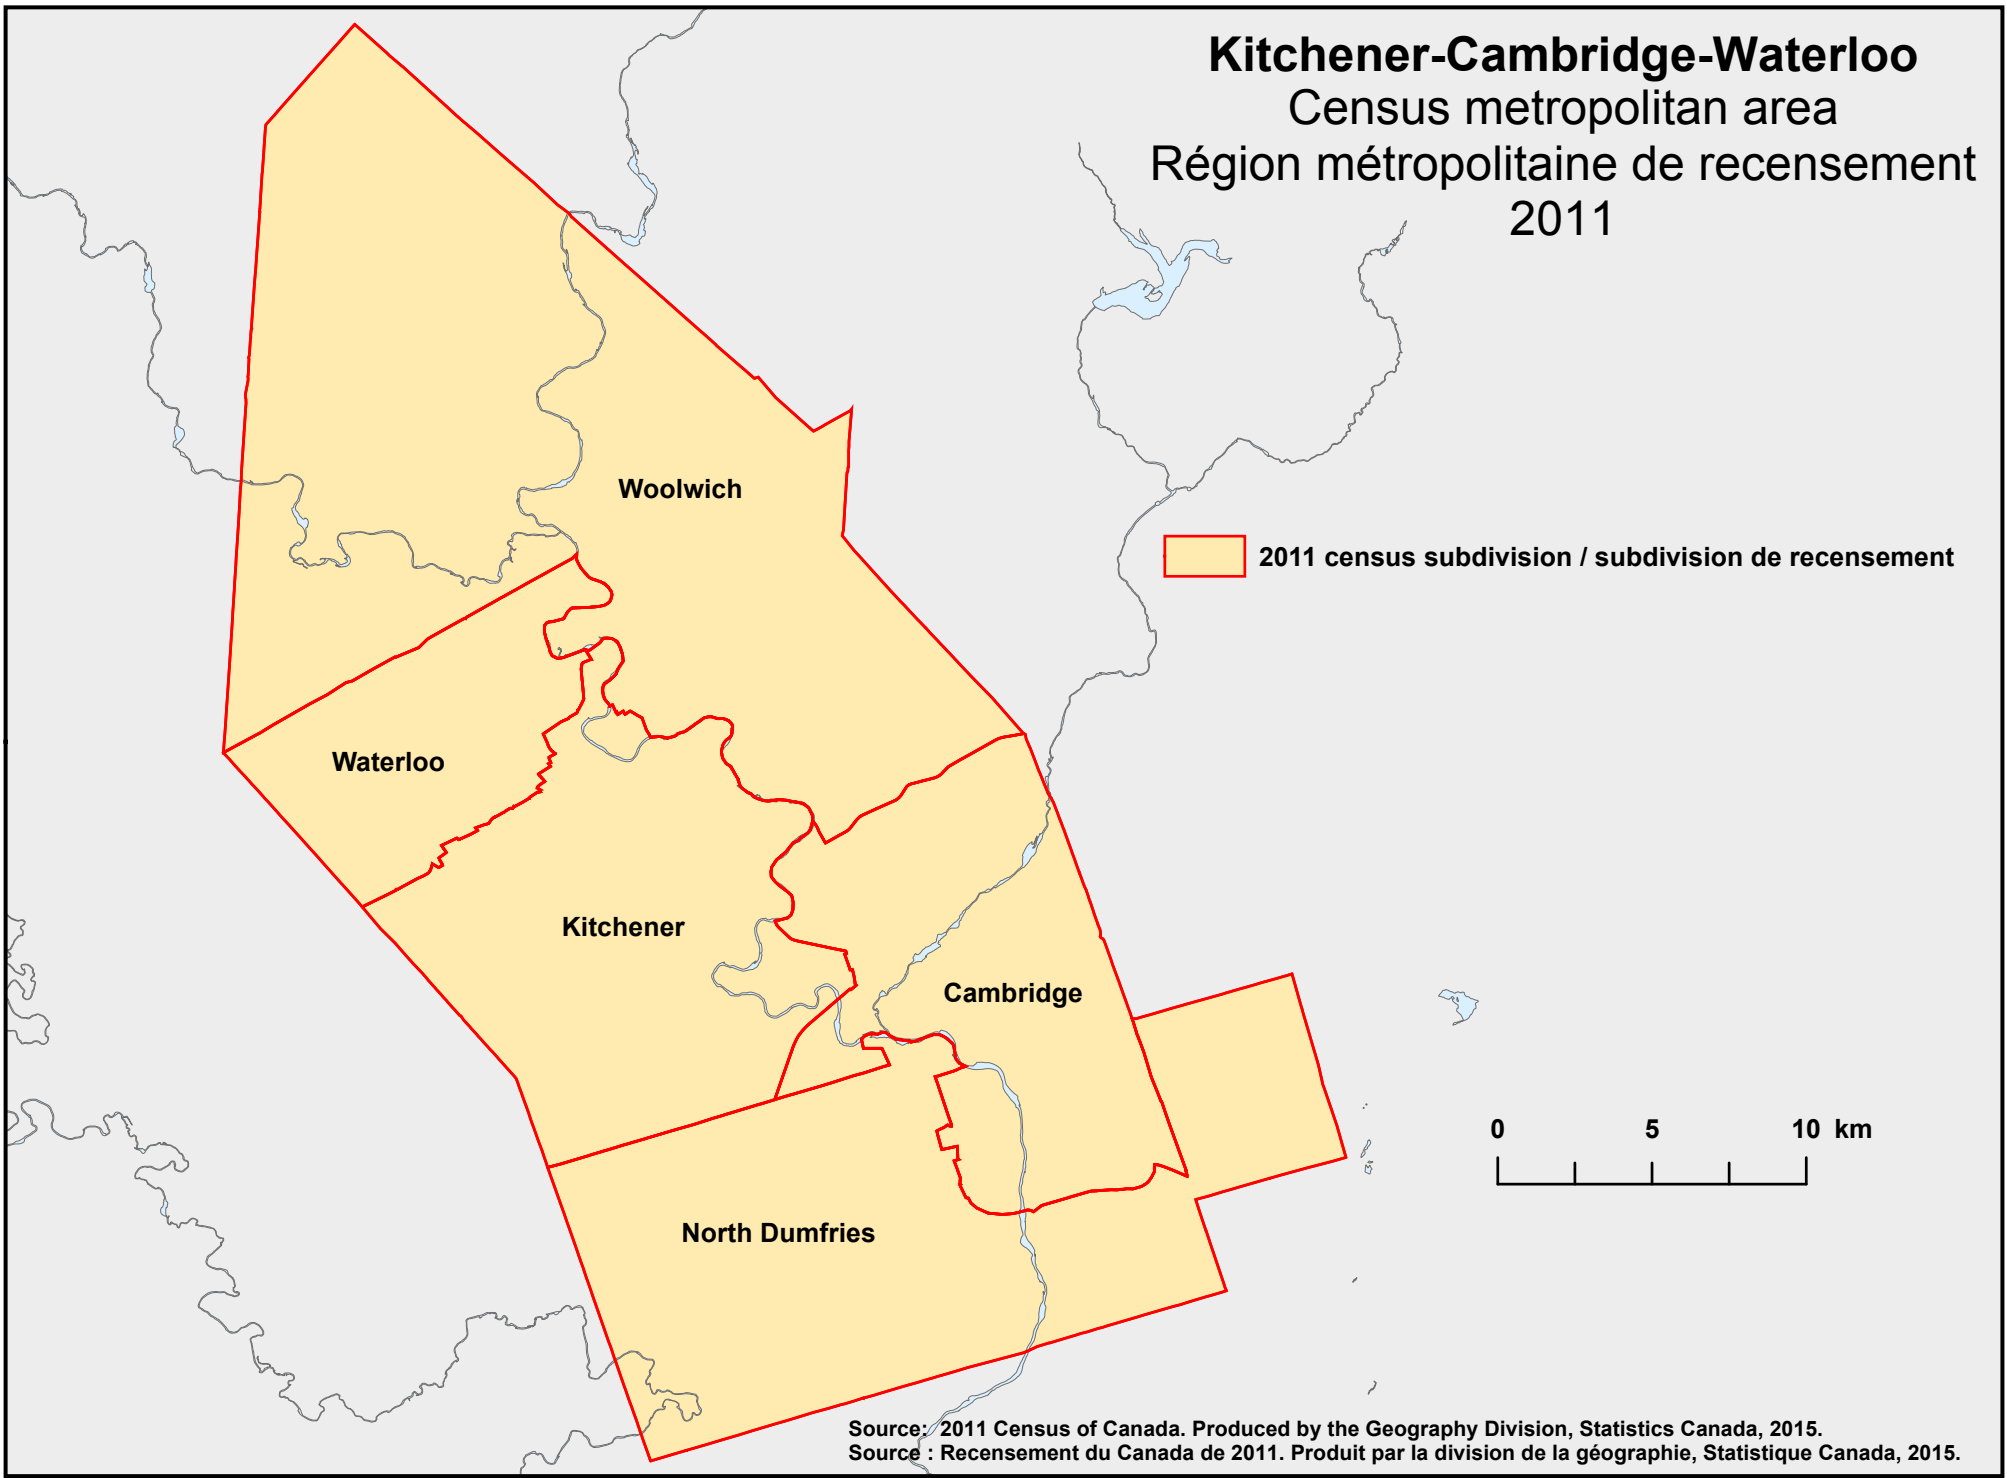

# Kitchener-Cambridge-Waterloo Census metropolitan area Région métropolitaine de recensement 2011

Source: 2011 Census of Canada. Produced by the Geography Division, Statistics Canada, 2015.  
Source : Recensement du Canada de 2011. Produit par la division de la géographie, Statistique Canada, 2015.