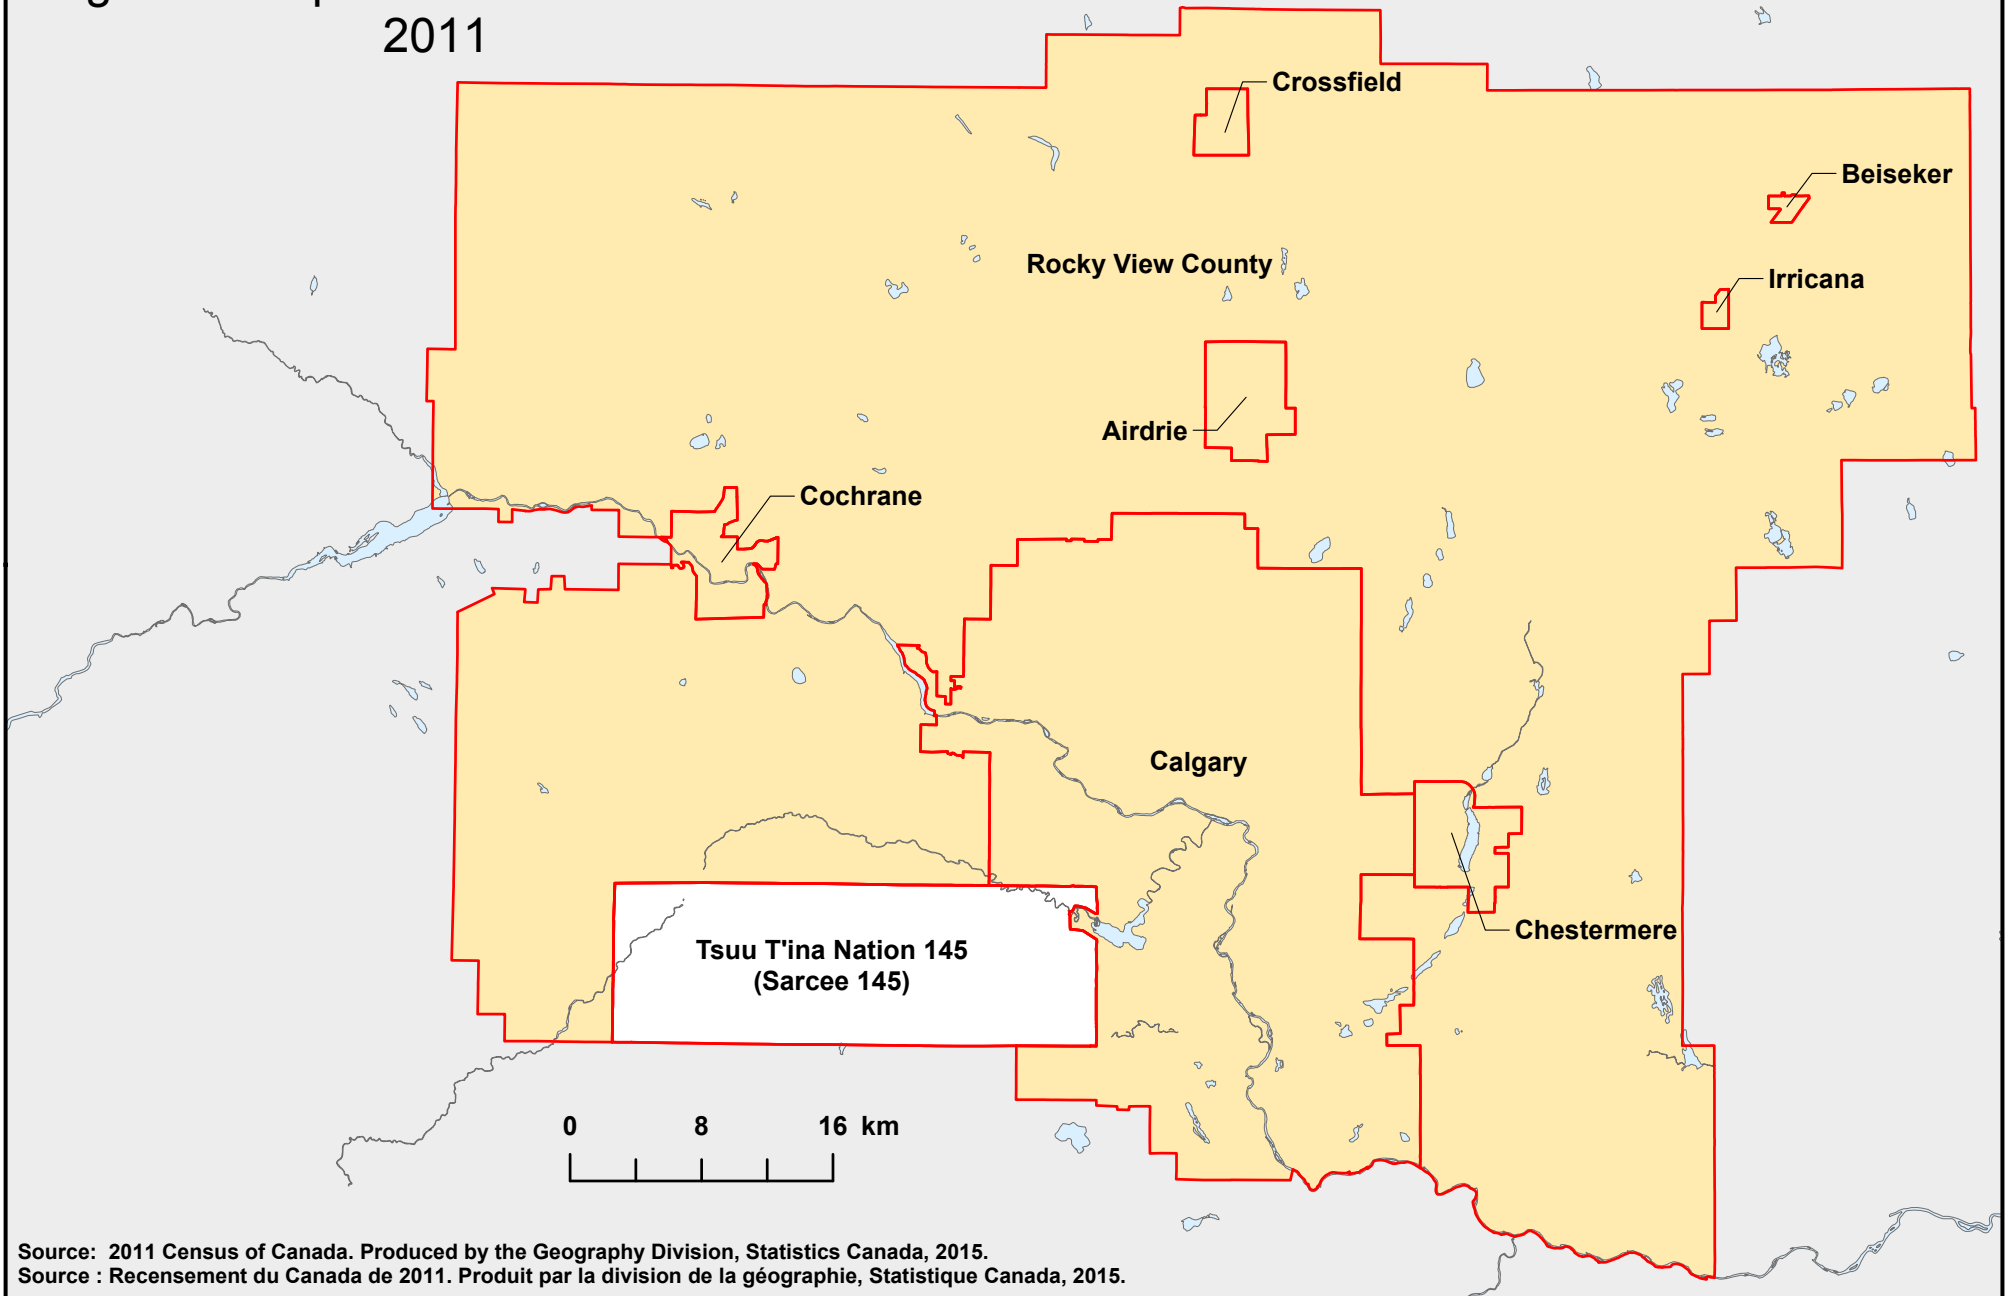

Calgary

Census metropolitan area

Région métropolitaine de recensement

2011

-  2011 census subdivision / subdivision de recensement
-  Out of scope / hors du champ d'enquête

Source: 2011 Census of Canada. Produced by the Geography Division, Statistics Canada, 2015.
Source : Recensement du Canada de 2011. Produit par la division de la géographie, Statistique Canada, 2015.