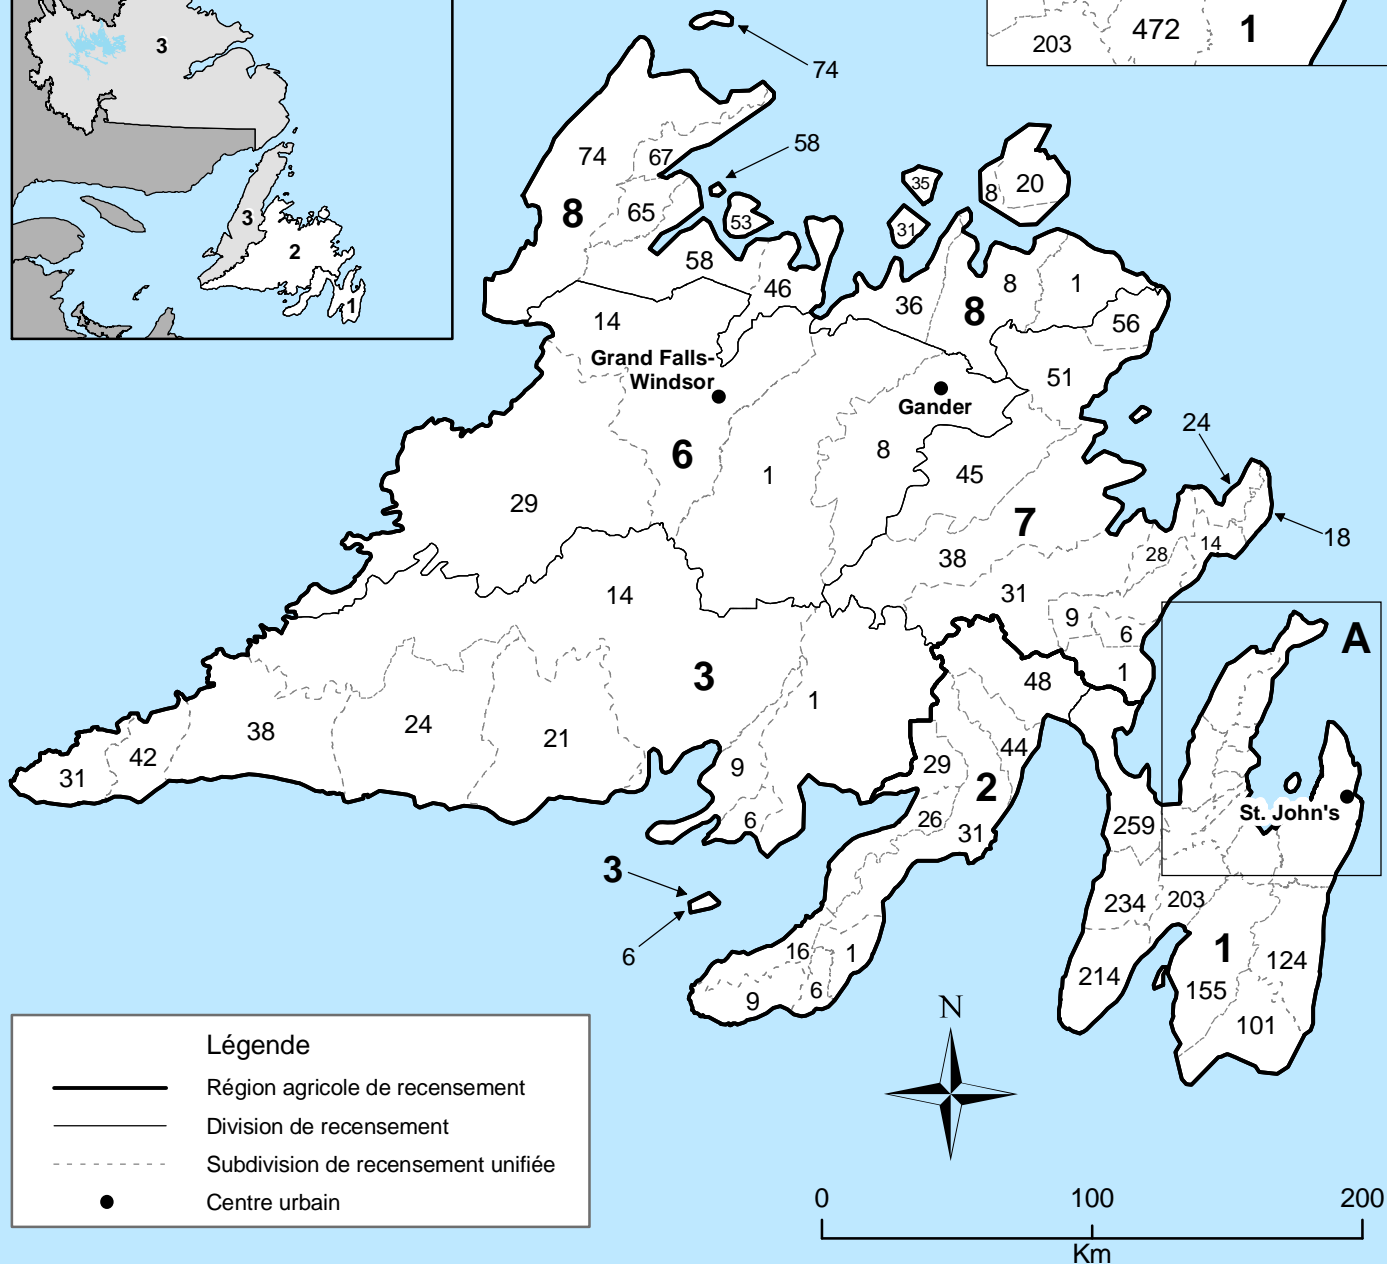

# CARTE 2A

## Terre-Neuve-et-Labrador

Divisions de recensement et subdivisions de recensement unifiées, 2011

Légende	
	Région agricole de recensement
	Division de recensement
	Subdivision de recensement unifiée
	Centre urbain

### 8 Division No. 8\*

1 Division No. 8, Subd. M  
 8 Division No. 8, Subd. L  
 20 *Fogo Island Region (Part)*  
 31 Division No. 8, Subd. H  
 35 Twillingate  
 36 Division No. 8, Subd. G  
 46 Division No. 8, Subd. E  
 53 *Pilley's Island*  
 58 Division No. 8, Subd. C  
 65 Division No. 8, Subd. P  
 67 *Division No. 8, Subd. O*  
 74 Division No. 8, Subd. A